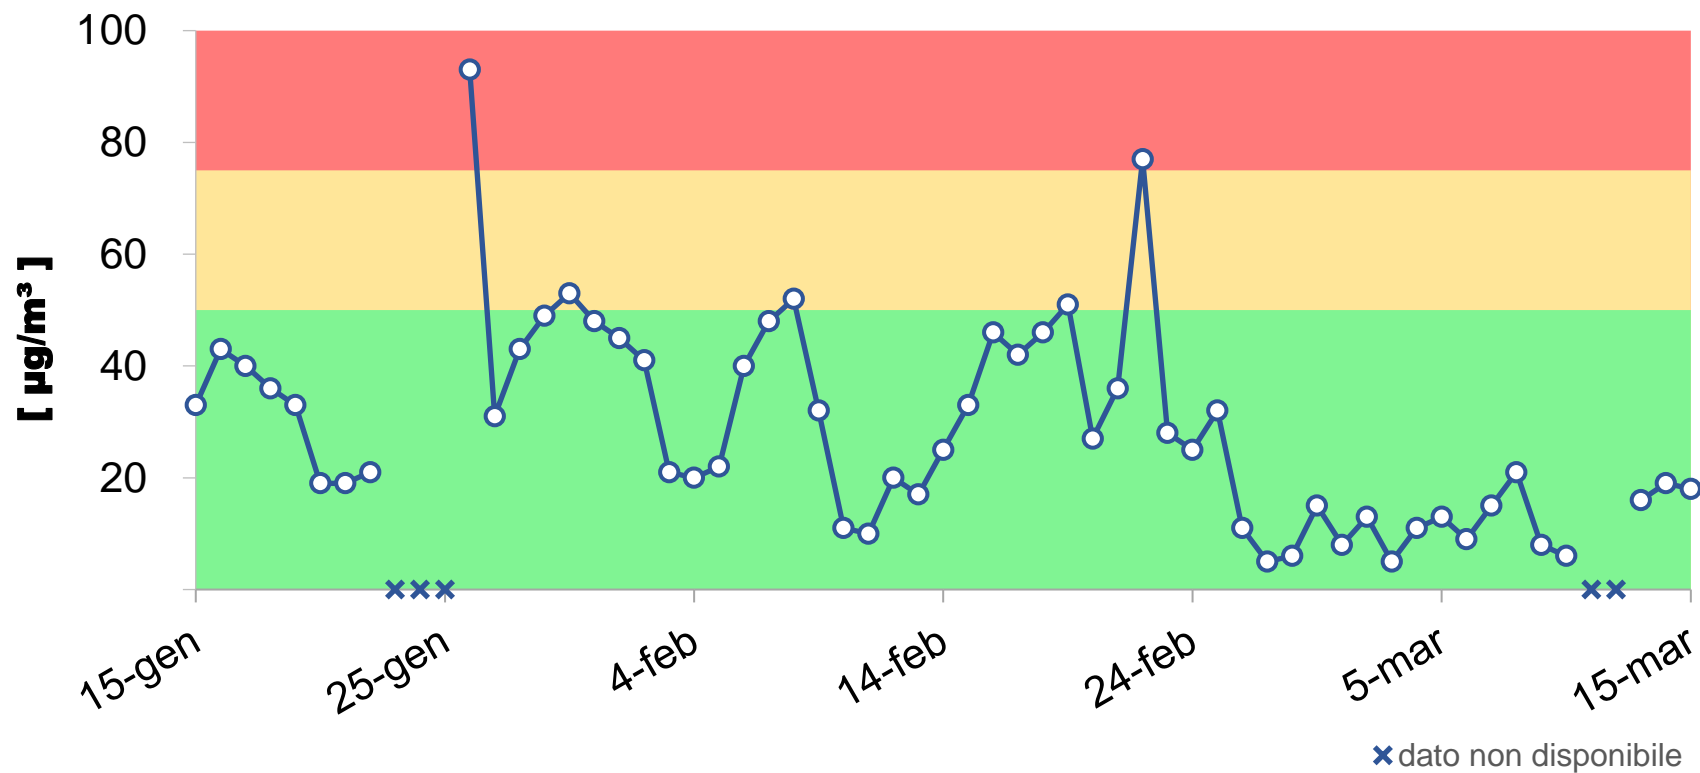

SEMAFORO ANTISMOG

Periodo di riferimento: 15/01/2024 – 15/03/2024:

Il semaforo è sempre stato di colore VERDE.

Si ricorda che il semaforo si attiva dal 15 Settembre al 15 Aprile e cambia colore quando:

Livello 0 - VERDE

Livello 1 - ARANCIO

Livello 2 - ROSSO

nessun
superamento
stimato

Il valore di PM10 è
stimato per 3 giorni
consecutivi sopra i
50 µg/m³

Il valore di PM10 è
stimato per 3 giorni
consecutivi sopra i
75 µg/m³

La stima del valore di PM10 viene effettuata da ARPA tre volte alla settimana, nei giorni di lunedì, mercoledì e venerdì; le eventuali limitazioni temporanee entrano in vigore il giorno successivo a quello di controllo, rimanendo in essere fino al giorno di controllo seguente compreso.

Dati giornalieri di particolato PM10

Qui di seguito si riportano i valori validati dalla stazione:

Figura 1: Valori di particolato PM₁₀ misurati dagli strumenti automatici del SRRQA

Origine dei dati

I dati analizzati sono elaborati da Arpa Piemonte secondo i criteri e le metodologie consultabili su: