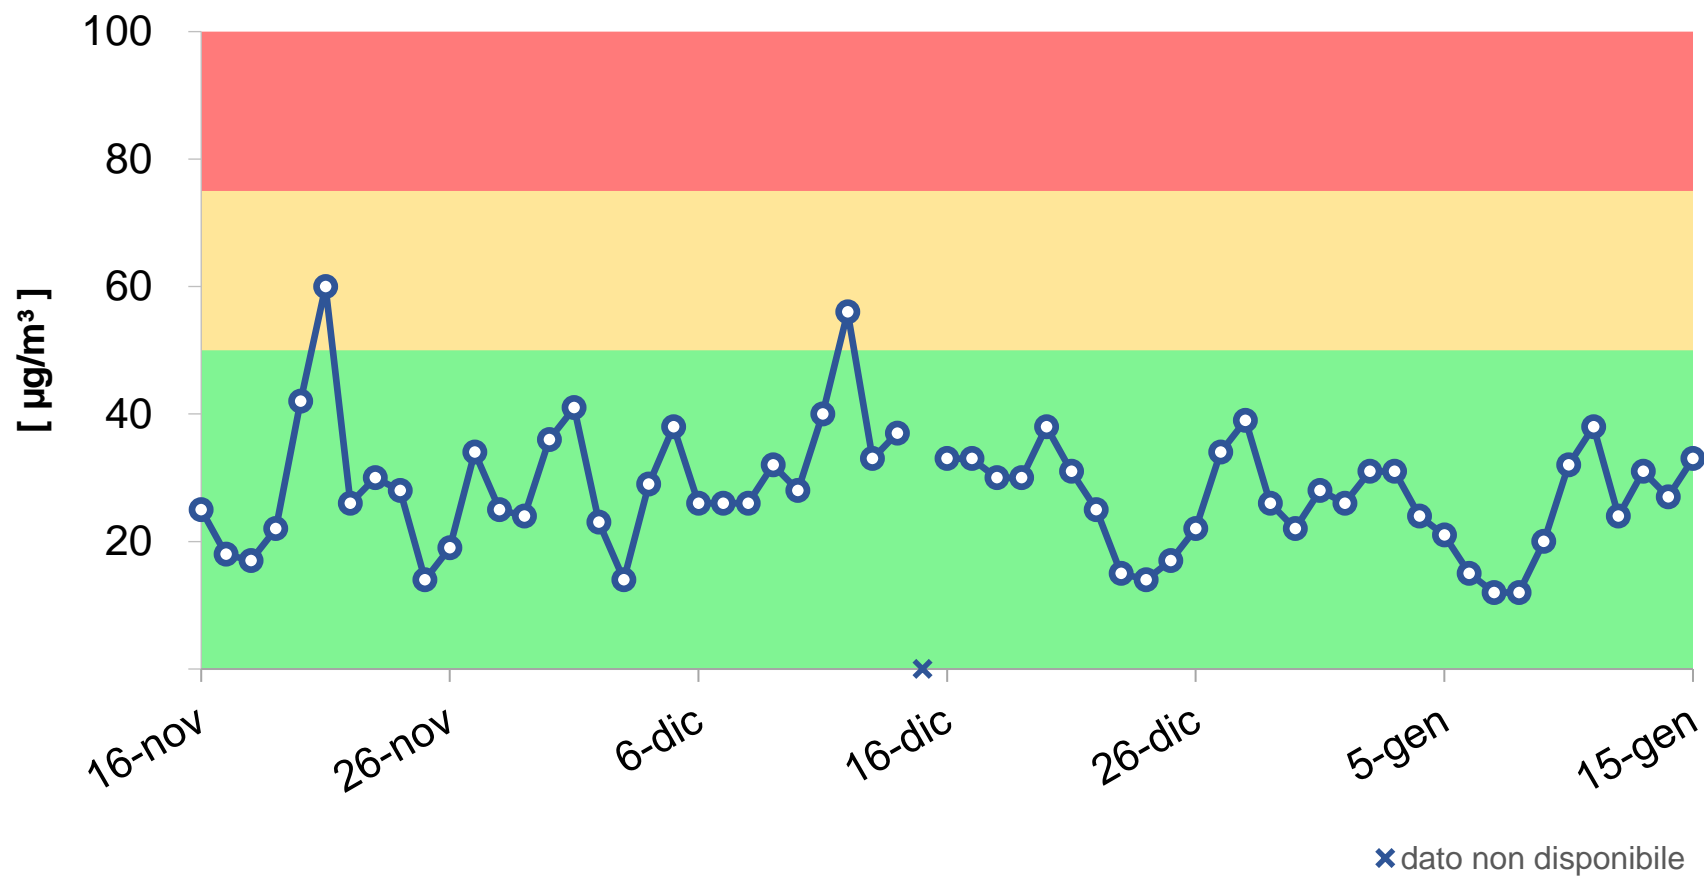

SEMAFORO ANTISMOG

Periodo di riferimento: 16/11/2023 – 15/01/2024:

Il semaforo è sempre stato di colore VERDE.

Si ricorda che il semaforo si attiva dal 15 Settembre al 15 Aprile e cambia colore quando:

Livello 0 - VERDE

Livello 1 - ARANCIO

Livello 2 - ROSSO

nessun
superamento
stimato

Il valore di PM10 è
stimato per 3 giorni
consecutivi sopra i
50 µg/m³

Il valore di PM10 è
stimato per 3 giorni
consecutivi sopra i
75 µg/m³

La stima del valore di PM10 viene effettuata da ARPA tre volte alla settimana, nei giorni di lunedì, mercoledì e venerdì; le eventuali limitazioni temporanee entrano in vigore il giorno successivo a quello di controllo, rimanendo in essere fino al giorno di controllo seguente compreso.

Dati giornalieri di particolato PM10

Qui di seguito si riportano i valori validati dalla stazione:

Figura 1: Valori di particolato PM₁₀ misurati dagli strumenti automatici del SRRQA

Origine dei dati

I dati analizzati sono elaborati da Arpa Piemonte secondo i criteri e le metodologie consultabili su: