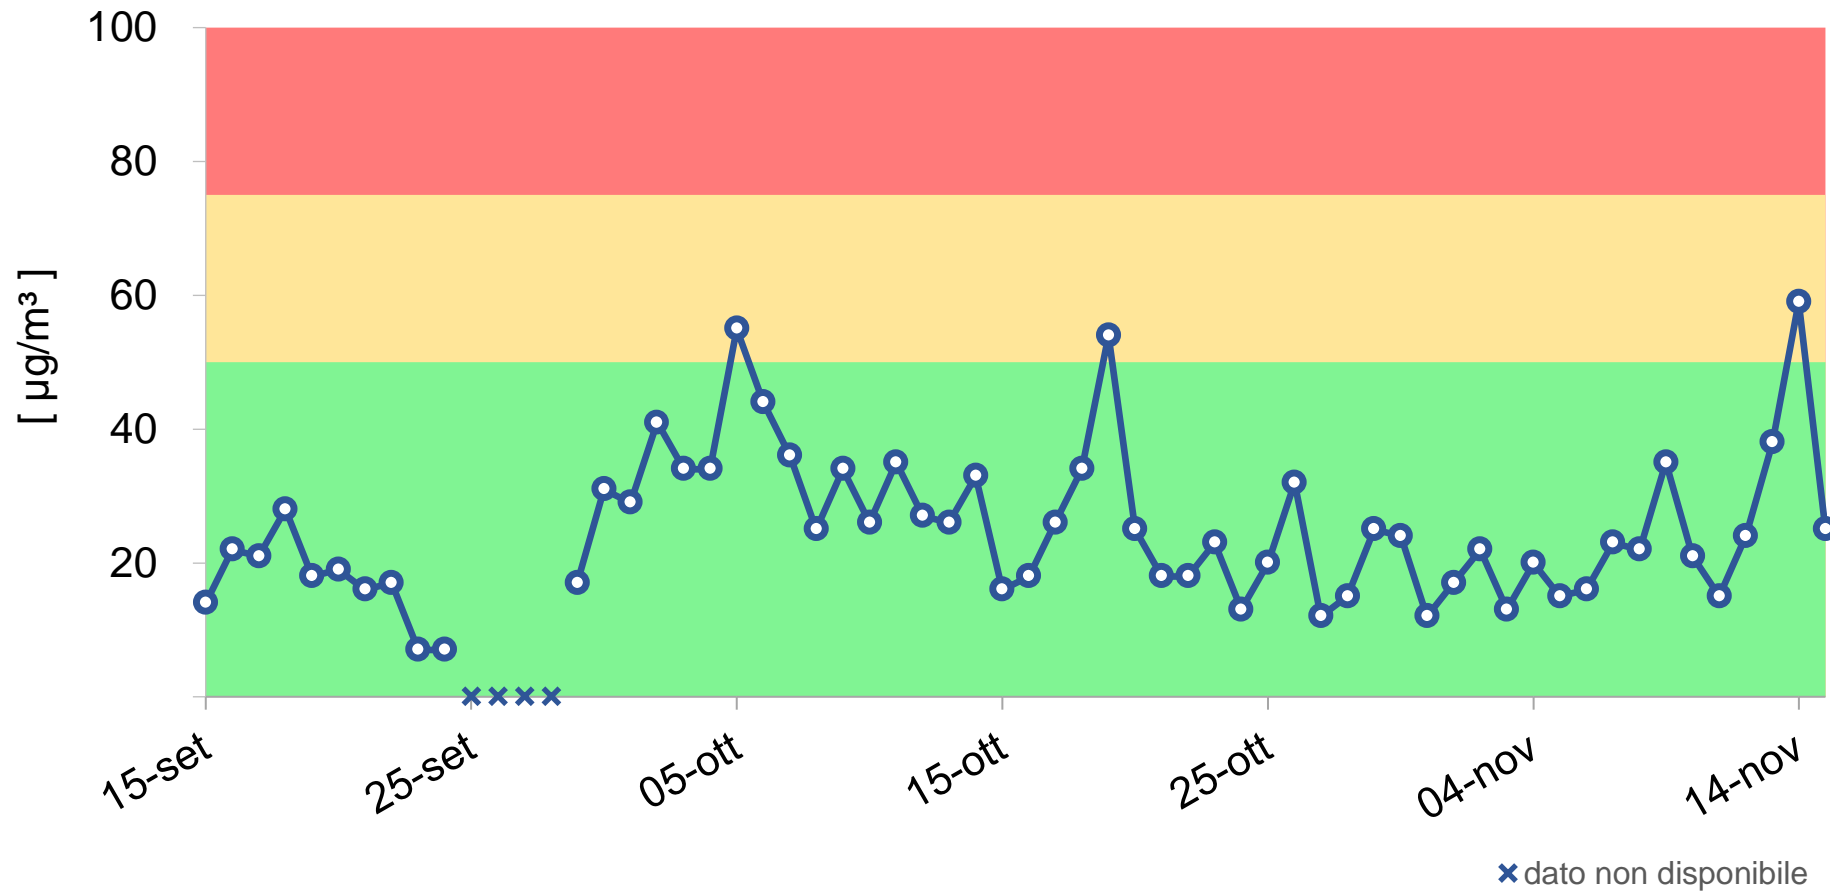

SEMAFORO ANTISMOG

Periodo di riferimento: 15/09/2023 – 15/11/2023:

Il semaforo è sempre stato di colore VERDE.

Si ricorda che il semaforo si attiva dal 15 Settembre al 15 Aprile e cambia colore quando:

Livello 0 - VERDE

Livello 1 - ARANCIO

Livello 2 - ROSSO

nessun
superamento
stimato

Il valore di PM10 è
stimato per 3 giorni
consecutivi sopra i
50 µg/m³

Il valore di PM10 è
stimato per 3 giorni
consecutivi sopra i
75 µg/m³

La stima del valore di PM10 viene effettuata da ARPA tre volte alla settimana, nei giorni di lunedì, mercoledì e venerdì; le eventuali limitazioni temporanee entrano in vigore il giorno successivo a quello di controllo, rimanendo in essere fino al giorno di controllo seguente compreso.

Dati giornalieri di particolato PM10

Qui di seguito si riportano i valori validati dalla stazione:

Figura 1: Valori di particolato PM₁₀ misurati dagli strumenti automatici del SRRQA

Origine dei dati

I dati analizzati sono elaborati da Arpa Piemonte secondo i criteri e le metodologie consultabili su: