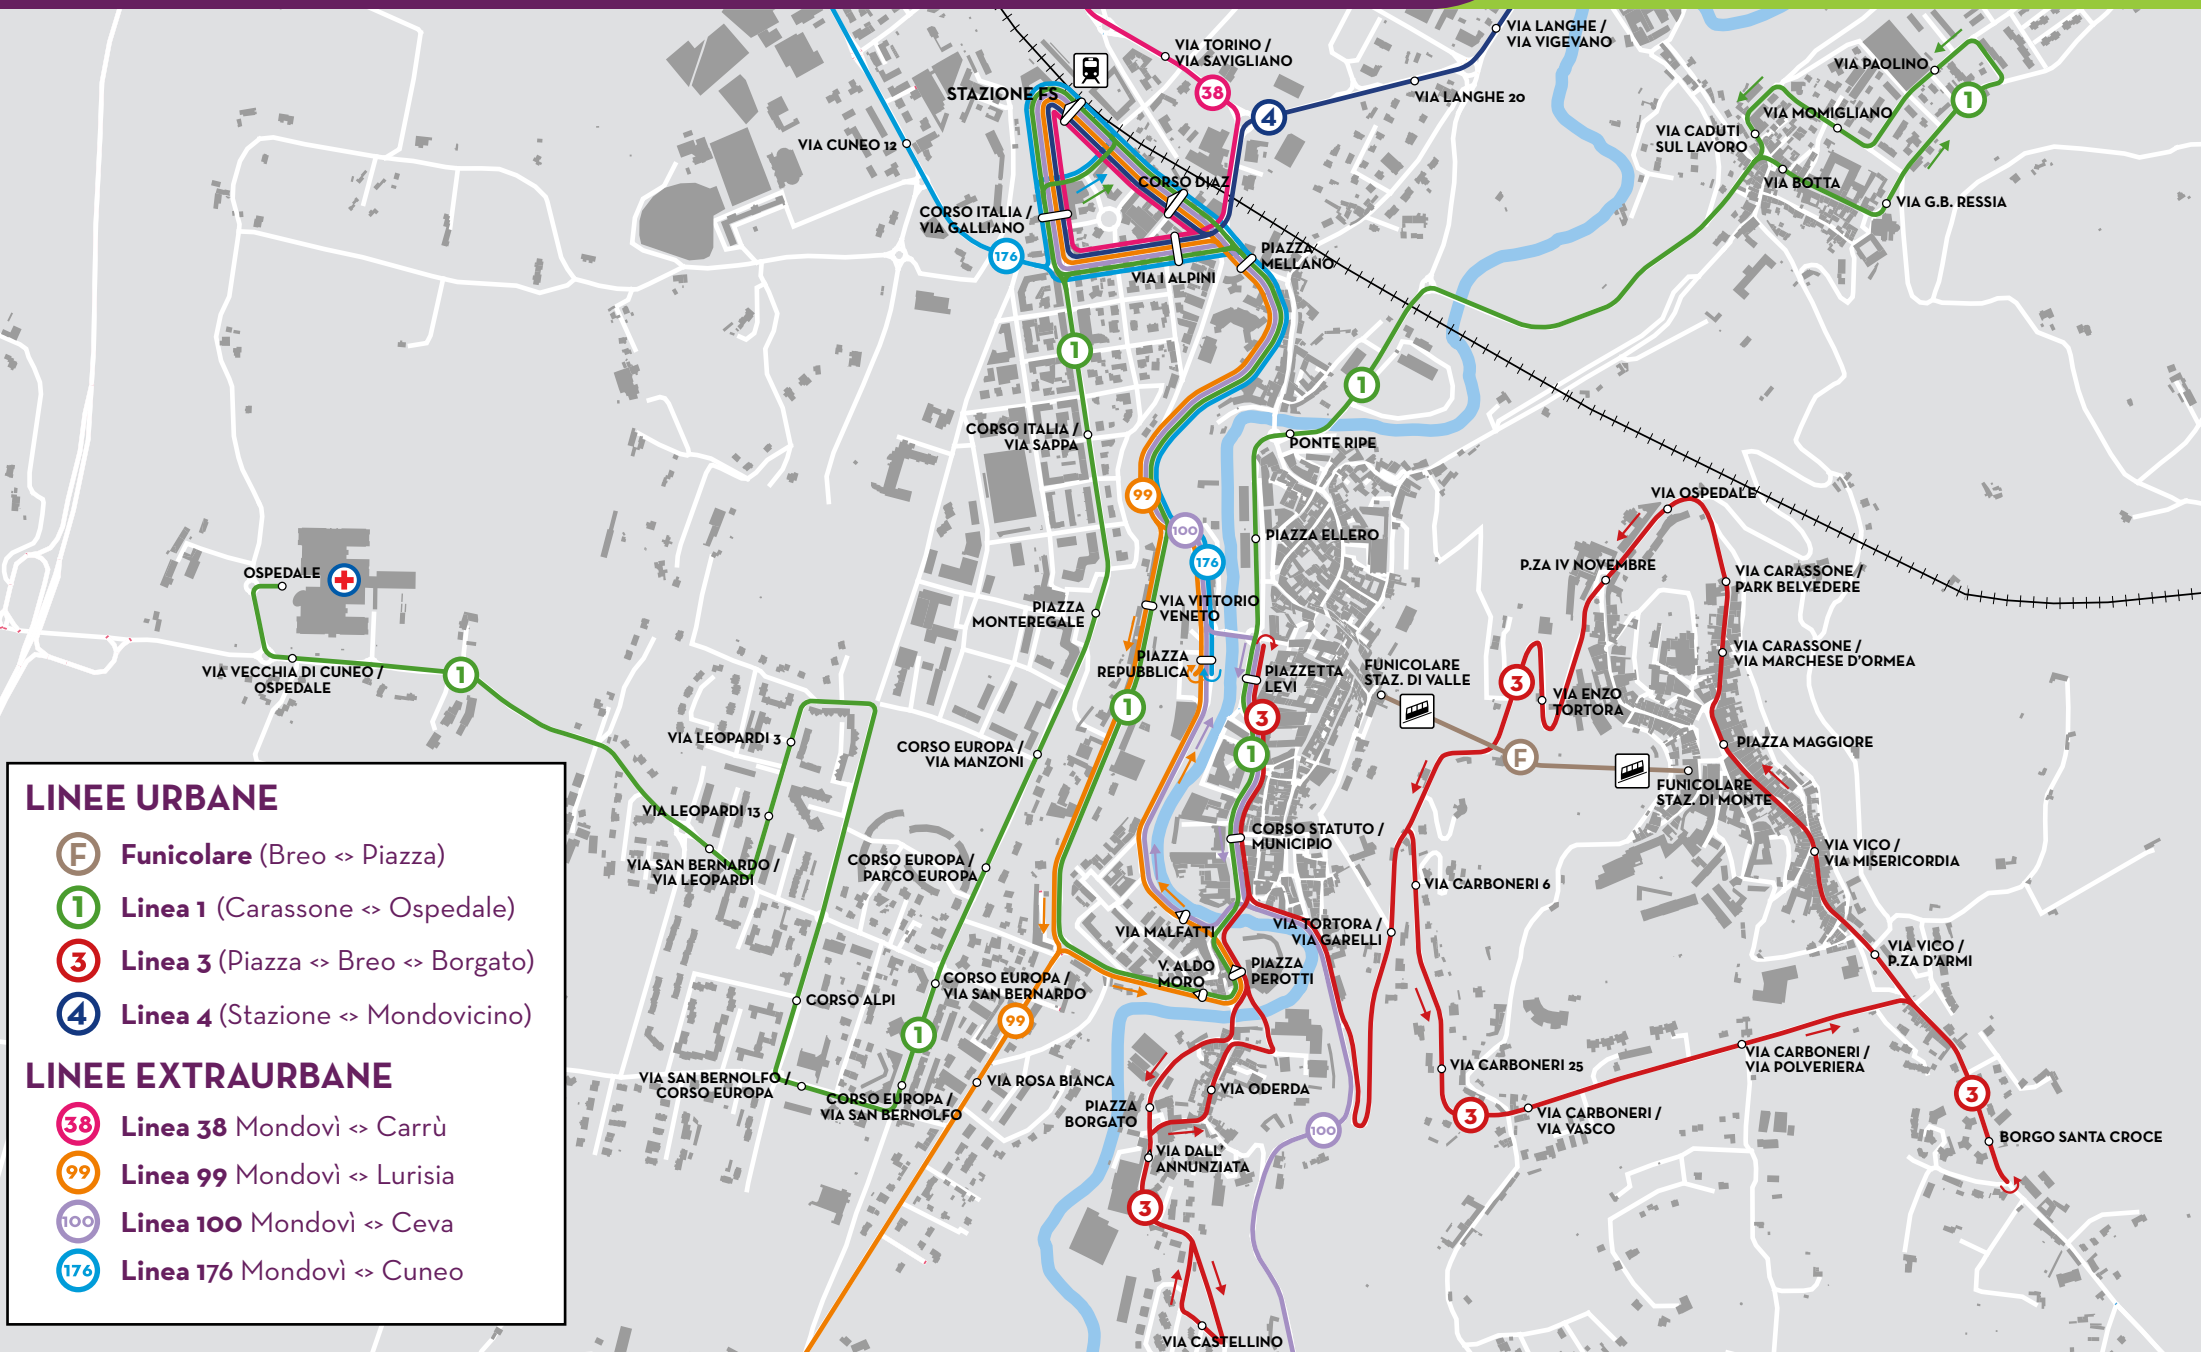

Mappa dei servizi urbani di MONDOVÌ

Dettaglio zona centro

LINEE URBANE

- F** Funicolare (Breò ↔ Piazza)
- 1** Linea 1 (Carassone ↔ Ospedale)
- 3** Linea 3 (Piazza ↔ Breò ↔ Borgato)
- 4** Linea 4 (Stazione ↔ Mondovicino)

LINEE EXTRAURBANE

- 38** Linea 38 Mondovì ↔ Carrù
- 99** Linea 99 Mondovì ↔ Lurisia
- 100** Linea 100 Mondovì ↔ Ceva
- 176** Linea 176 Mondovì ↔ Cuneo